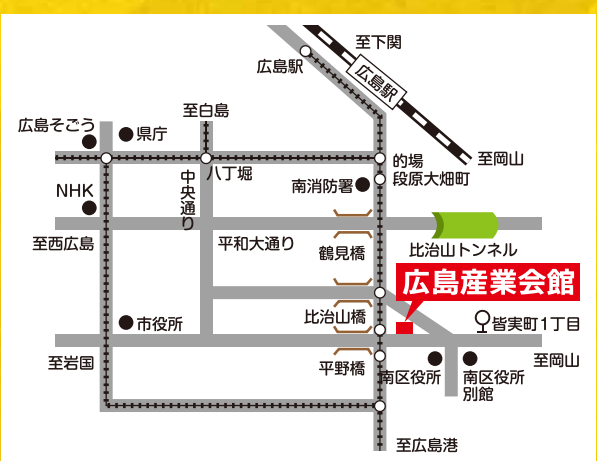

## 3月4日(土)

日時

平成29年 11:00～15:00 (受付10:30～14:30)

会場

広島県立産業会館(東展示館)  
広島市南区比治山本町 12-18

対象

福祉の職場へ就職を考えている人  
福祉の仕事に関心のある人

予約  
不要

入場  
無料

履歴書  
不要

服装  
自由

福祉の職場へ再就職する方へ  
就職準備金をご用意しています

- 【JR広島駅より】
- 路面電車5番の広島港(宇品)行き乗車、南区役所前下車(所要時間約10分)
  - タクシー(所要時間約7分)
- 【広島バスセンターより】
- 県庁前から7番(市役所前経由)または23番(八丁堀経由)の大学病院方面行きバス乗車、皆実町1丁目(南区役所前)下車(所要時間約15分)
  - タクシー(所要時間約10分)
- 【広島港より】
- 路面電車5番のJR広島駅行き乗車、南区役所前下車(所要時間約20分)
  - タクシー(所要時間約15分)